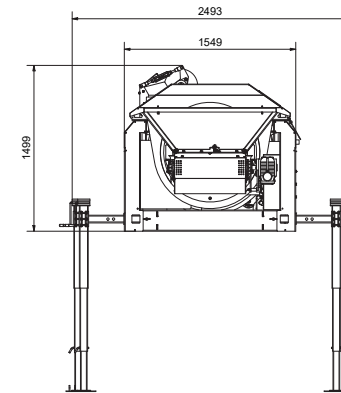

Bis zu 50 m³/h Siebleistung

Kontakt

GREMAC OHG
Twiestweg 5
26209 Hatten | Deutschland
Tel.: +49 (0)4482 9 74 01 00
info@gremac.de

Technische Daten

Trommellänge: 2.000 mm

Durchmesser: 1.000 mm

Siebfläche: 6,2 m²

Maschenweite: 2 - 80 mm

Antrieb: Elektrisch, optional Generator (Benzin/Diesel)

Bunker: 1,3 m³

Gewicht: 1.500 kg

Versorgungsspannung: 380 - 420 V / CEE-16A

www.gremac.de

Robust, feuerverzinkt & Made in Germany