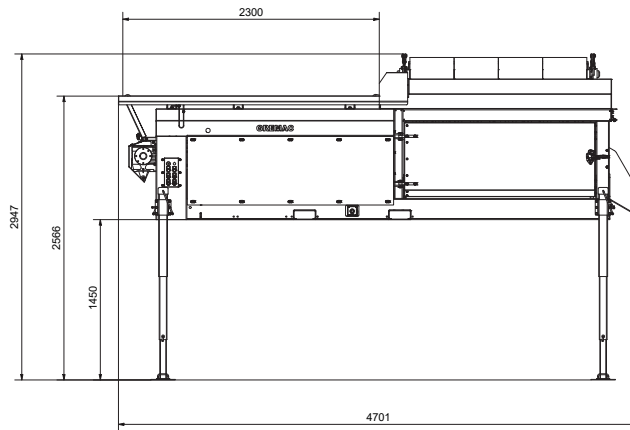

GREMAC

Mobile Siebmaschinen

GREMAC eZero

Ob Aushub, Erde, Steine, Bauschutt oder anderes siebfähiges Material - die GREMAC eZero meistert alle Aufgaben spielend einfach.

Einfach, robust, vielseitig – die GREMAC eZero

Bis zu 50 m³/h Siebleistung

Kontakt

GREMAC OHG
Twiestweg 5
26209 Hatten | Deutschland
Tel.: +49 (0)4482 9 74 01 00
info@gremac.de

Technische Daten

Trommellänge: 2.000 mm

Durchmesser: 1.000 mm

Siebfläche: 6,2 m²

Maschenweite: 2 - 80 mm

Antrieb: Elektrisch, optional Generator (Benzin/Diesel)

Bunker: 1,3 m³

Gewicht: 1.500 kg

Versorgungsspannung: 380 - 420 V / CEE-16A

www.gremac.de

Robust, feuerverzinkt & Made in Germany