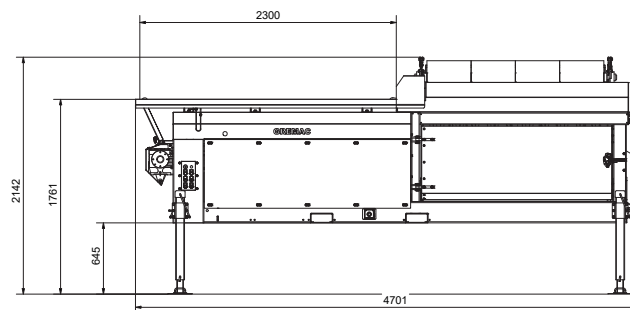

GREMAC

Mobile Siebmaschinen

GREMAC eZero

Ob Aushub, Erde, Steine, Bauschutt oder anderes siebfähiges Material - die GREMAC eZero meistert alle Aufgaben spielend einfach.

Einfach, robust, vielseitig – die GREMAC eZero

Bis zu 50 m³/h Siebleistung

Kontakt

GREMAC OHG
Twiestweg 5
26209 Hatten | Deutschland
Tel.: +49 (0)4482 9 74 01 00
info@gremac.de

Technische Daten

Trommellänge: 2.000 mm

Durchmesser: 1.000 mm

Siebfläche: 6,2 m²

Maschenweite: 2 - 80 mm

Antrieb: Elektrisch, optional Generator (Benzin/Diesel)

Bunker: 1,3 m³

Gewicht: 1.500 kg

Versorgungsspannung: 380 - 420 V / CEE-16A

www.gremac.de

Robust, feuerverzinkt & Made in Germany