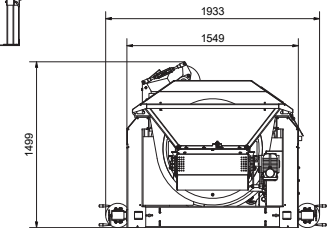

Bis zu 50 m³/h Siebleistung

Kontakt

GREMAC OHG
Twiestweg 5
26209 Hatten | Deutschland
Tel.: +49 (0)4482 9 74 01 00
info@gremac.de

Technische Daten

Trommellänge: 2.000 mm

Durchmesser: 1.000 mm

Siebfläche: 6,2 m²

Maschenweite: 2 - 80 mm

Antrieb: Elektrisch, optional Generator (Benzin/Diesel)

Bunker: 1,3 m³

Gewicht: 1.500 kg

Versorgungsspannung: 380 - 420 V / CEE-16A

www.gremac.de

Robust, feuerverzinkt & Made in Germany