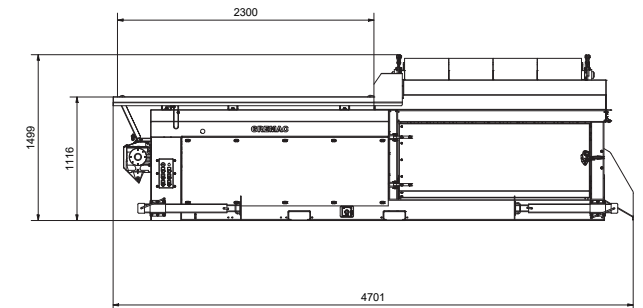

GREMAC

Mobile Siebmaschinen

GREMAC eZero

Ob Aushub, Erde, Steine, Bauschutt oder anderes siebfähiges Material - die GREMAC eZero meistert alle Aufgaben spielend einfach.

Einfach, robust, vielseitig – die GREMAC eZero

Bis zu 50 m³/h Siebleistung

Kontakt

GREMAC OHG
Twiestweg 5
26209 Hatten | Deutschland
Tel.: +49 (0)4482 9 74 01 00
info@gremac.de

Technische Daten

Trommellänge: 2.000 mm

Durchmesser: 1.000 mm

Siebfläche: 6,2 m²

Maschenweite: 2 - 80 mm

Antrieb: Elektrisch, optional Generator (Benzin/Diesel)

Bunker: 1,3 m³

Gewicht: 1.500 kg

Versorgungsspannung: 380 - 420 V / CEE-16A

www.gremac.de

Robust, feuerverzinkt & Made in Germany